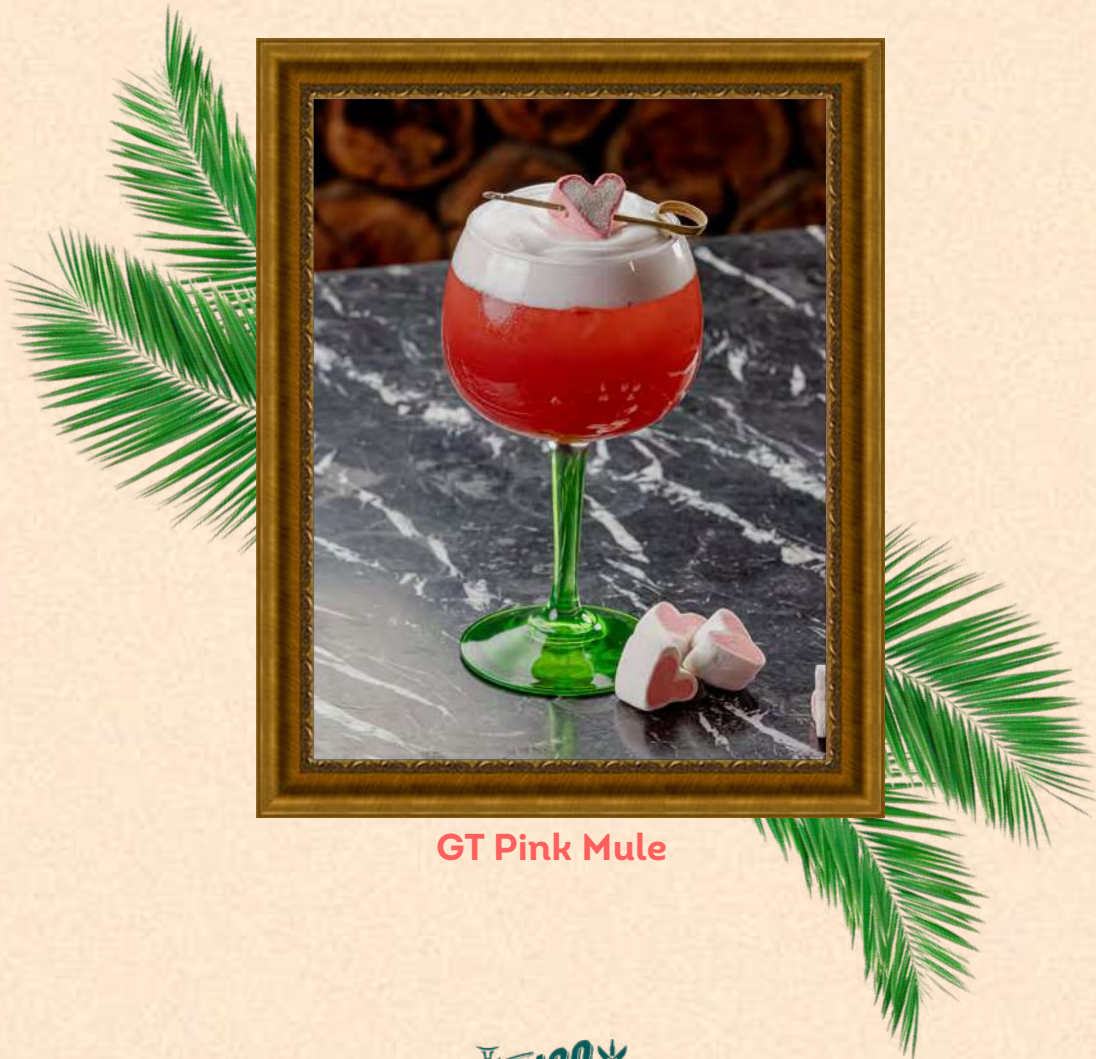

farⁱⁿbar

COQUETÉIS

◆ GT Pink Mule

Gin, infusão artesanal de pink lemonade e tônica, finalizado com espuma de gengibre.

R$ 40,00

◆ GT Tangerina Mule

Gin, infusão artesanal de tangerina e tônica, finalizado com espuma. Frutado e levemente cítrico.

R$ 40,00

◆ London Mule

Gin, infusão artesanal de gengibre, tônica e espuma levemente picante. Experiência refrescante.

R$ 40,00

GT Pink Mule